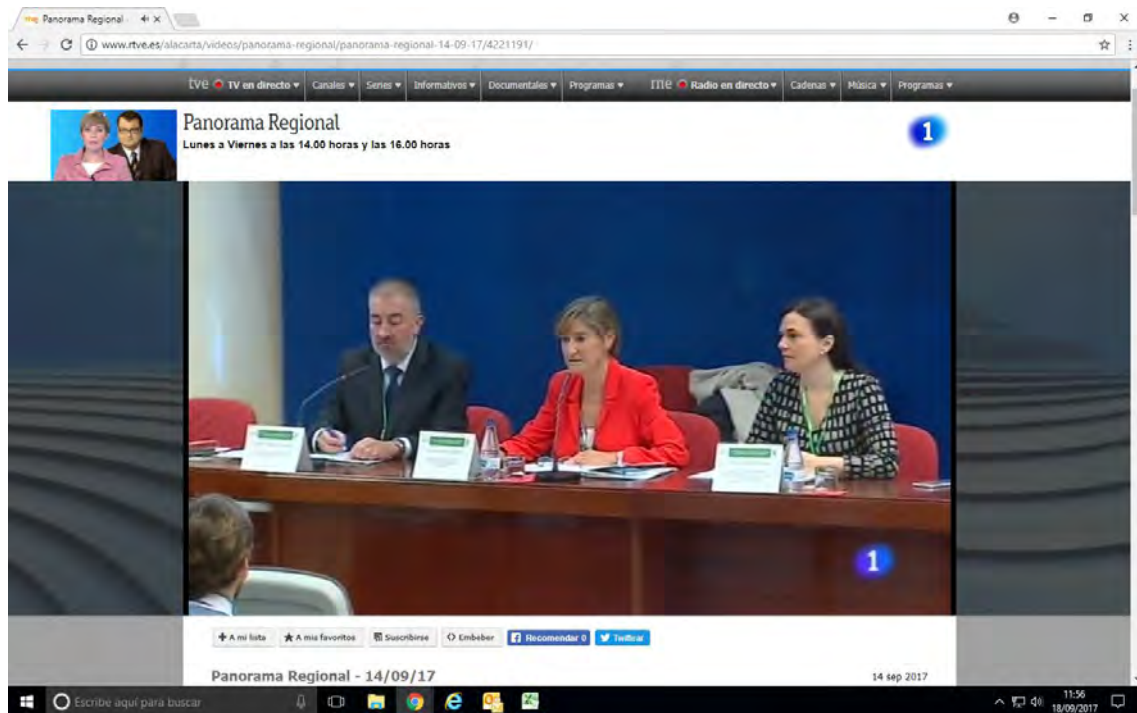

Inauguración Jornadas Tecnológicas Colegios de Abogados y declaraciones de la presidenta del Consejo General de la Abogacía, Victoria Ortega

14:00 HORAS. Minuto 06:00- 07:30.

<http://www.rtve.es/alcarta/videos/panorama-regional/panorama-regional-14-09-17/4221191/>